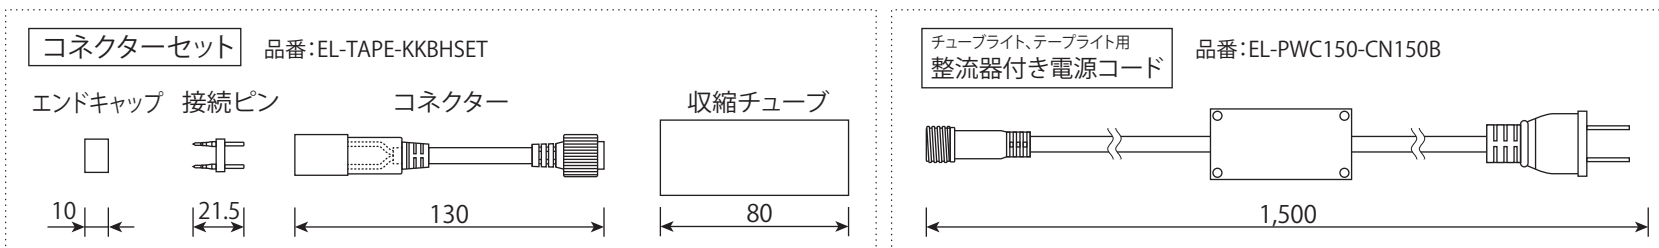

LIGHTING SYSTEMS

接続図

取り付け部品(別売り)

③	はさみ(カット)マーク	定格電圧	AC100V	球間	16.5mm	日付	2021. 2.18	名称	エリートライト LEDテープライト
②	LED(表面実装型(SMD))	消費電力	14W/m	基盤色	白	縮尺		品番	TAPE-17-100V- 色番
①	テープライト	サイズ	幅12mm、厚さ6mm	接続可能数	20m	作図	王		
		カットピッチ	50cm	販売単位	50m/ロール	検図			
	部 品 名	LED球数	3000球/ロール						Elite Lighting 株式会社エリートライティング