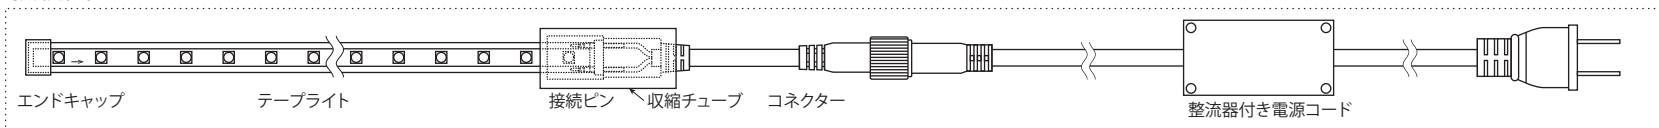

LIGHTING SYSTEMS

接続図

取り付け部品(別売り)

③	はさみ(カット)マーク	定格電圧	AC100V	球間	16.5mm	日付	2021. 2.18	名称	エリートライト LEDテープライト
②	LED(表面実装型(SMD))	消費電力	14W/m	基盤色	白	縮尺		品番	TAPE-17-100V- 色番
①	テープライト	サイズ	幅12mm、厚さ6mm	接続可能数	20m	作図	王		
		カットピッチ	50cm	販売単位	50m/ロール	検図			
	部 品 名	LED球数	3000球/ロール						Elite Lighting 株式会社エリートライティング