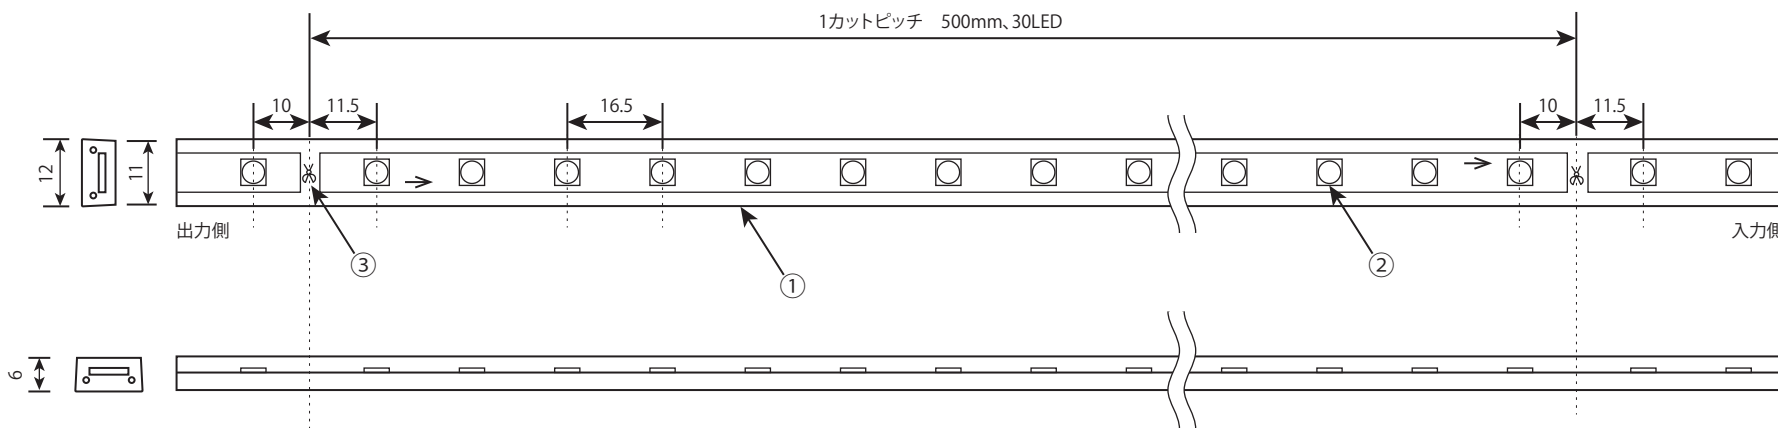

LIGHTING SYSTEMS

接続図

取り付け部品(別売り)

③	はさみ(カット)マーク	定格電圧	AC100V	球間	16.5mm	日付	2021. 2.18	名称	エリートライト LEDテープライト
②	LED(表面実装型(SMD))	消費電力	14W/m	基盤色	白	縮尺		品番	TAPE-17-100V- 色番
①	テープライト	サイズ	幅12mm、厚さ6mm	接続可能数	20m	作図	王		
		カットピッチ	50cm	販売単位	50m/ロール	検図			
	部 品 名	LED球数	3000球/ロール						Elite Lighting 株式会社エリートライティング