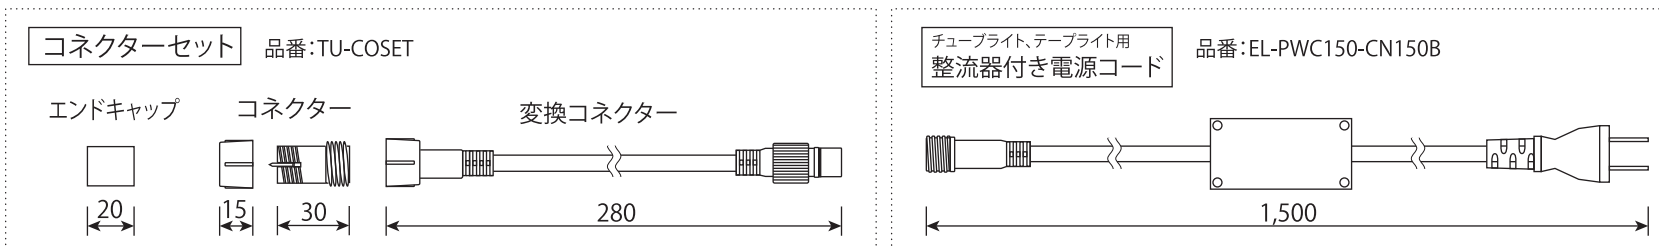

接続図

取り付け部品(別売り)

③	はさみ(カット)マーク	定格電圧	AC100V	LED向き	横	日付	2021.2.1	名称	エリートライト LEDチューブライト 常点タイプ
②	LED(拡散型)	消費電力	4W/m	接続可能数	30m	縮尺		品番	TU-100V-13-50-2
①	チューブライト	チューブ外径	13mm	販売単位	50m/ロール	作図	王		色番
		チューブ内の芯	2芯			検図			
	部品名	カットピッチ	2m						