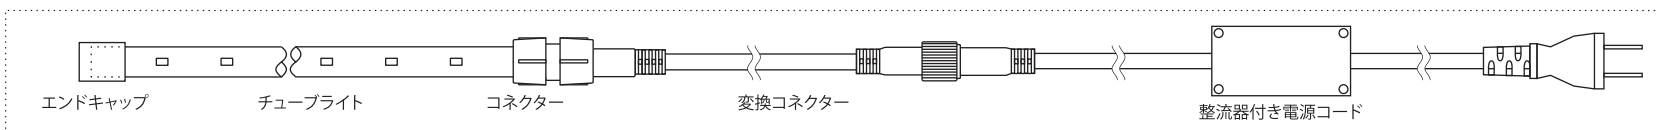

接続図

取り付け部品(別売り)

③	はさみ(カット)マーク	定格電圧	AC100V	LED向き	横	日付	2021.2.1	名称	エリートライト LEDチューブライト 常点タイプ
②	LED(拡散型)	消費電力	4W/m	接続可能数	30m	縮尺		品番	TU-100V-13-50-2
①	チューブライト	チューブ外径	13mm	販売単位	50m/ロール	作図	王		色番
		チューブ内の芯	2芯			検図			
	部品名	カットピッチ	2m						