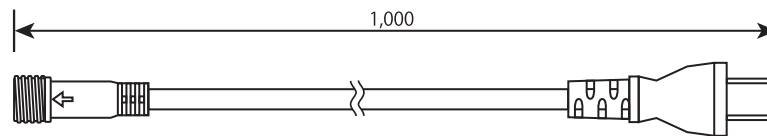

LIGHTING SYSTEMS

使用上のご注意

- LEDは、特性上発光色や明るさにバラツキがあります。ご了承の上ご使用下さい。
- この器具は、メンテナンス可能な場所への設置をおすすめします。

取り付け部品

プラグつきコード
(別売り)
品番 :SBPCD-B

オプション

中間コード
(別売り)
品番 :CHUCD-B200

④	エンドキャップ	定格電圧	AC100V	連結可能数	50個	日付	2018.8.23	名称	エリートライト LEDストロボ
③	コネクター(出力)	消費電力	2W	LED色	白	縮尺		品番	SB-B-W
②	コネクター(入力)	製品自重	120g			作図	吉本		
①	LED部(内部に光源)	長さ	1m			検図			
	部品名	コード色	黒						