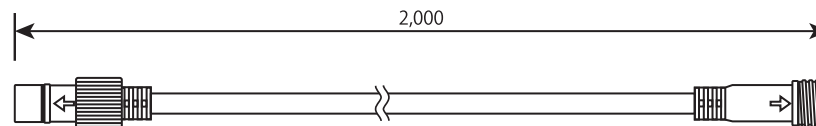

LIGHTING SYSTEMS

使用上のご注意

- LEDは、特性上発光色や明るさにバラツキがあります。ご了承の上ご使用下さい。
- この器具は、メンテナンス可能な場所への設置をおすすめします。

取り付け部品

プラグつきコード
(別売り)
品番 :SBPCD-B

オプション

中間コード
(別売り)
品番 :CHUCD-B200

④	エンドキャップ	定格電圧	AC100V	連結可能数	50個	日付	2018.8.23	名称	エリートライト LEDストロボ
③	コネクター(出力)	消費電力	2W	LED色	白	縮尺		品番	SB-B-W
②	コネクター(入力)	製品自重	120g			作図	吉本		
①	LED部(内部に光源)	長さ	1m			検図			
	部品名	コード色	黒						