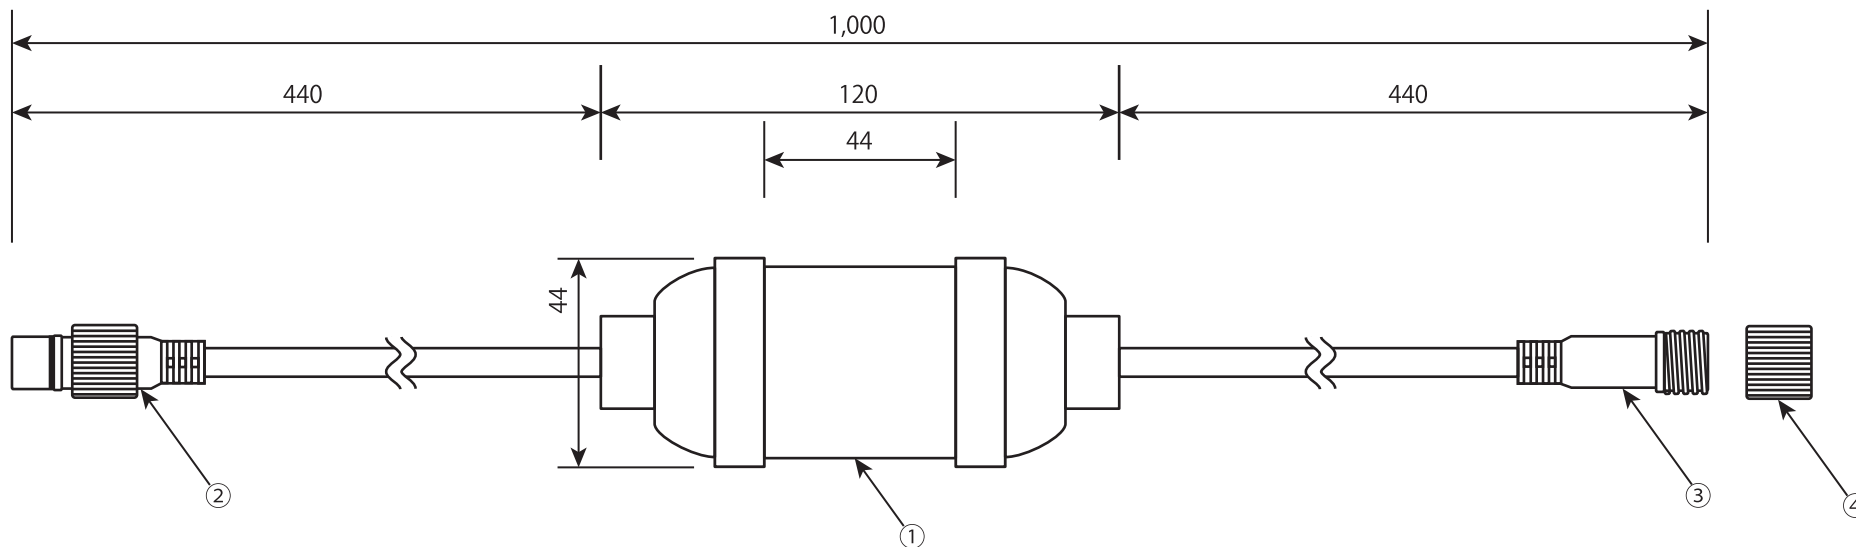

LIGHTING SYSTEMS

使用上のご注意

- LEDは、特性上発光色や明るさにバラツキがあります。ご了承の上ご使用下さい。
- この器具は、メンテナンス可能な場所への設置をおすすめします。

取り付け部品

プラグつきコード
(別売り)
品番 :SBPCD-B

オプション

中間コード
(別売り)
品番 :CHUCD-B200

④	エンドキャップ	定格電圧	AC100V	連結可能数	50個	日付	2018.8.23	名称	エリートライト LEDストロボ
③	コネクター(出力)	消費電力	2W	LED色	白	縮尺		品番	SB-B-W
②	コネクター(入力)	製品自重	120g			作図	吉本		
①	LED部(内部に光源)	長さ	1m			検図			
	部品名	コード色	黒						