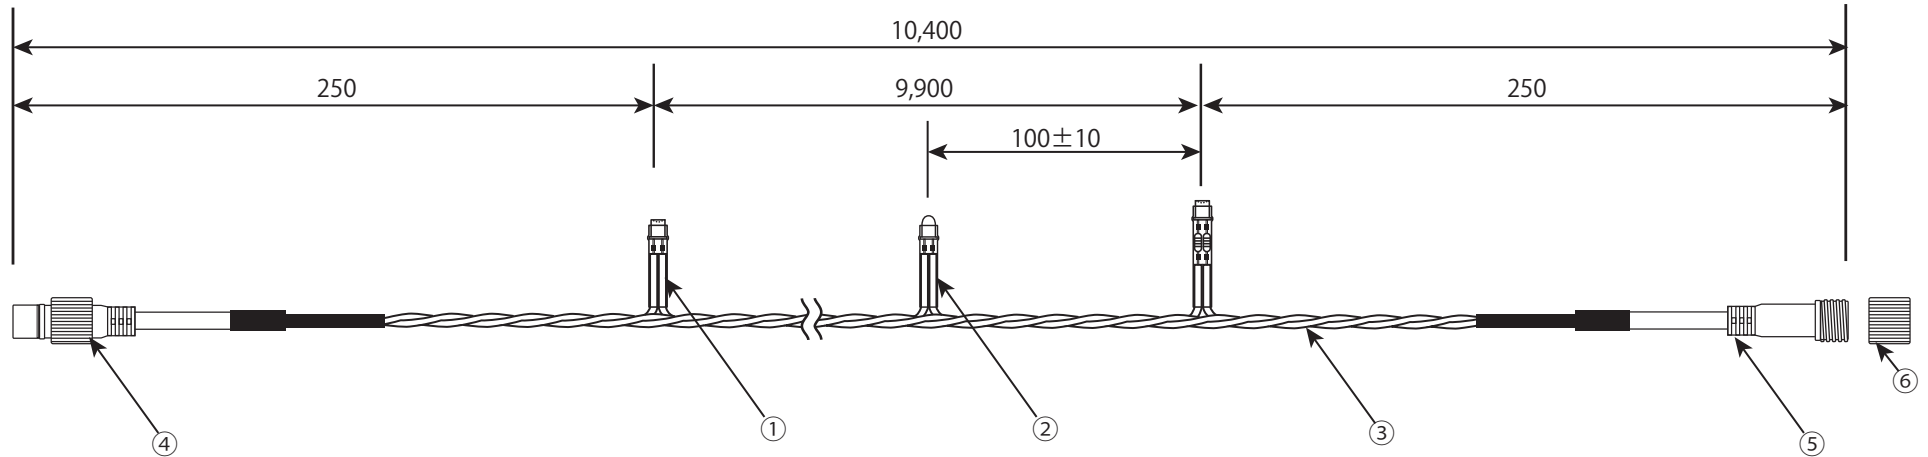

LIGHTING SYSTEMS

使用上のご注意

- LEDは、特性上発光色や明るさにバラツキがあります。ご了承の上ご使用下さい。
- この器具は、メンテナンス可能な場所への設置をおすすめします。

点灯するには、整流器付き電源コードまたは絶縁整流器が別途必要です。

2種類のタイプ

点滅球と常点球が同色のタイプ

点滅球が白色のタイプ(常点球の色に関係なく)

⑥	エンドキャップ	定格電圧	AC100V	コード太さ	直径 2.23mm	日付	2022.3.25	名称	エリートライト LEDストリングス(点滅球入り)[CP]
⑤	コネクタ(出力)	消費電力	5W		導線外径 0.61mm	縮尺		品番	S-100V-BB-VHT-CP□□
④	コネクタ(入力)	製品自重	390g		被覆厚さ 0.81mm	作図	吉本		
③	リード線	長さ	9.9m(光源部)	球数	100球(常点球75、点滅球25)	検図			
②	LED(白点滅球:集光型)	コード色	黒	連結可能数	10本				
①	LED(常点球:拡散型)								
	部 品 名								