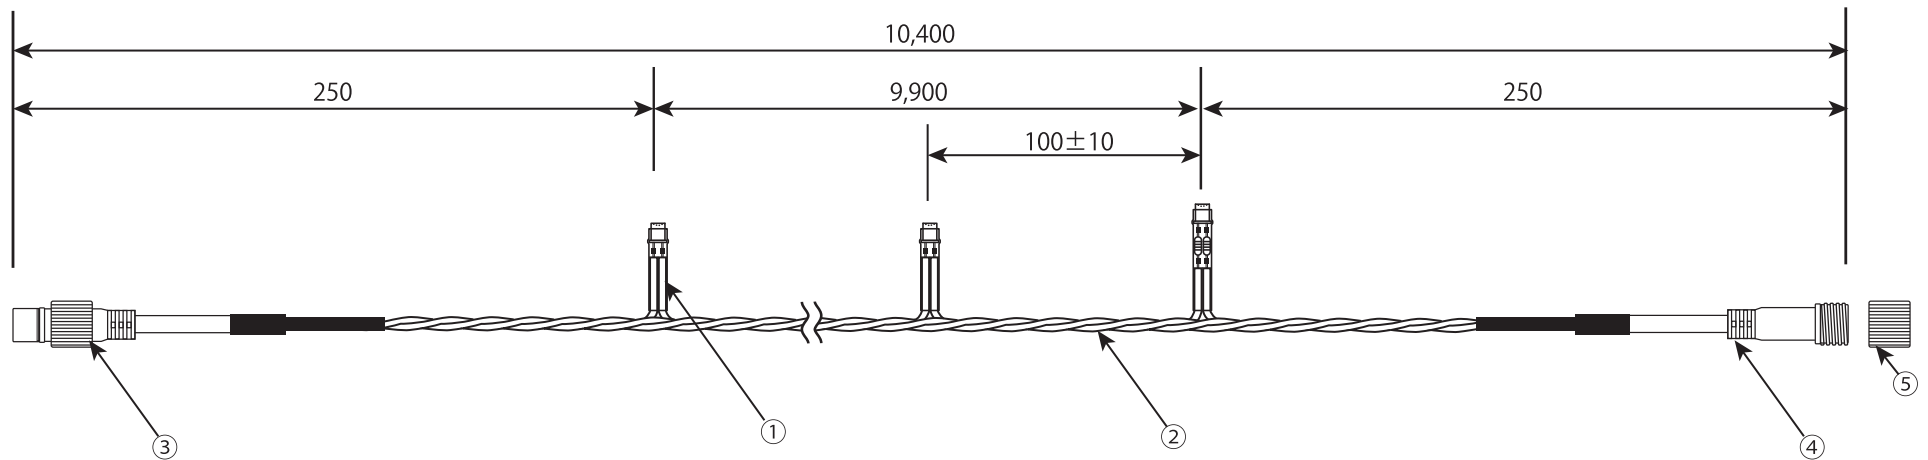

LIGHTING SYSTEMS

使用上のご注意

- LEDは、特性上発光色や明るさにバラツキがあります。ご了承の上ご使用下さい。
- この器具は、メンテナンス可能な場所への設置をおすすめします。

点灯するには、整流器付き電源コード
または絶縁整流器が別途必要です。

⑤	エンドキャップ	定格電圧	AC100V	コード色	黒	日付	2019.2.18	名称	エリートライト LEDストリングス[CP]
④	コネクター(出力)	消費電力	5W	コード太さ	直径 2.23mm [導線外径 0.61mm] 被覆厚さ 0.81mm]	縮尺		品番	S-100V-BB-VCJ-CP_色番
③	コネクター(入力)	製品自重	390g			作図	吉本		
②	リード線	長さ	9.9m(光源部)	連結可能数	10本	検図		Elite Lighting 株式会社エリートライティング	
①	LED(光源部)	球数	100球						
	部品名								