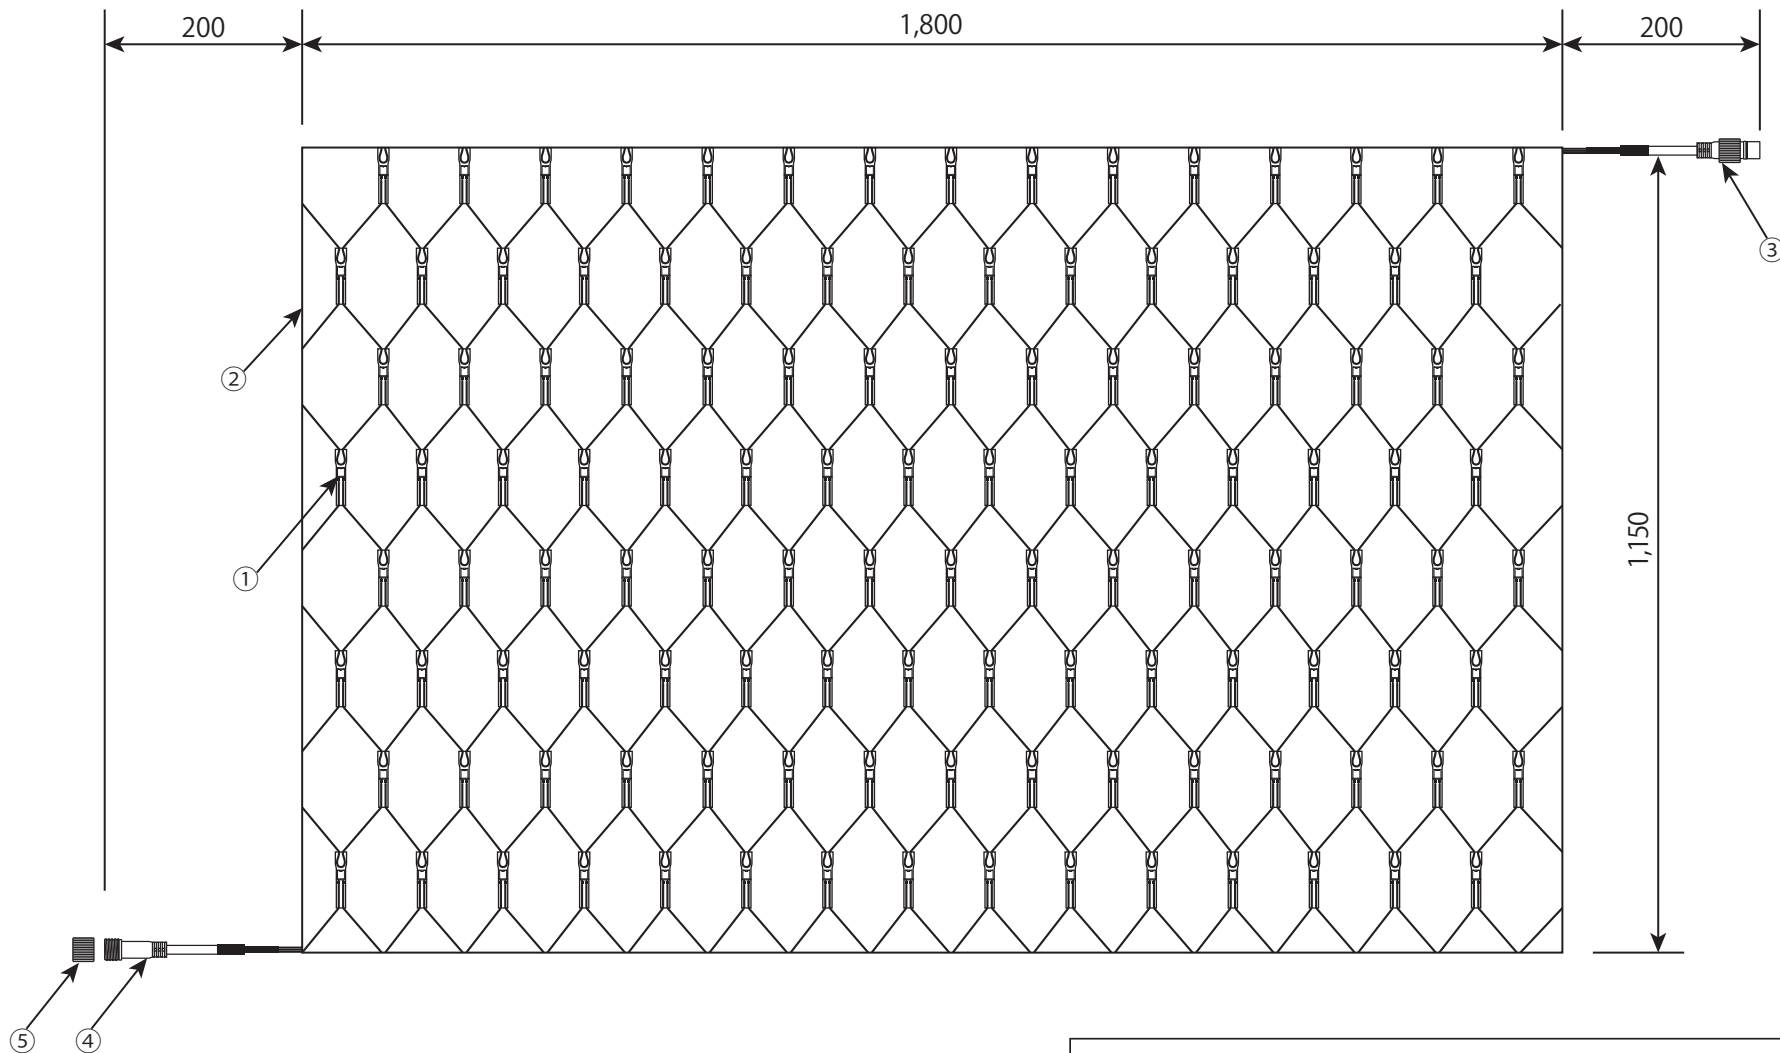

LIGHTING SYSTEMS

点灯するには、整流器付き電源コード  
または絶縁整流器が別途必要です。

使用上のご注意  
 ・LEDは、特性上発光色や明るさにバラツキがあります。ご了承の上ご使用下さい。  
 ・この器具は、メンテナンス可能な場所への設置をおすすめします。

⑤	エンドキャップ	定格電圧	AC100V	コード色	黒	日付	2016.2.1	名称	エリートライト LEDネットライト[レギュラー]
④	コネクター(出力)	消費電力	6W	コード太さ	直径 2.23mm	縮尺		品番	N-100V-BB-VCJ-R
③	コネクター(入力)	製品自重	450g		導線外径 0.61mm	作図	吉本		色番
②	リード線	サイズ	W1.8m H1.15m		被覆厚さ 0.81mm	検図	南		
①	LED(光源部)	球数	120球 (15球×8段)	連結可能数	6枚				
	部 品 名								