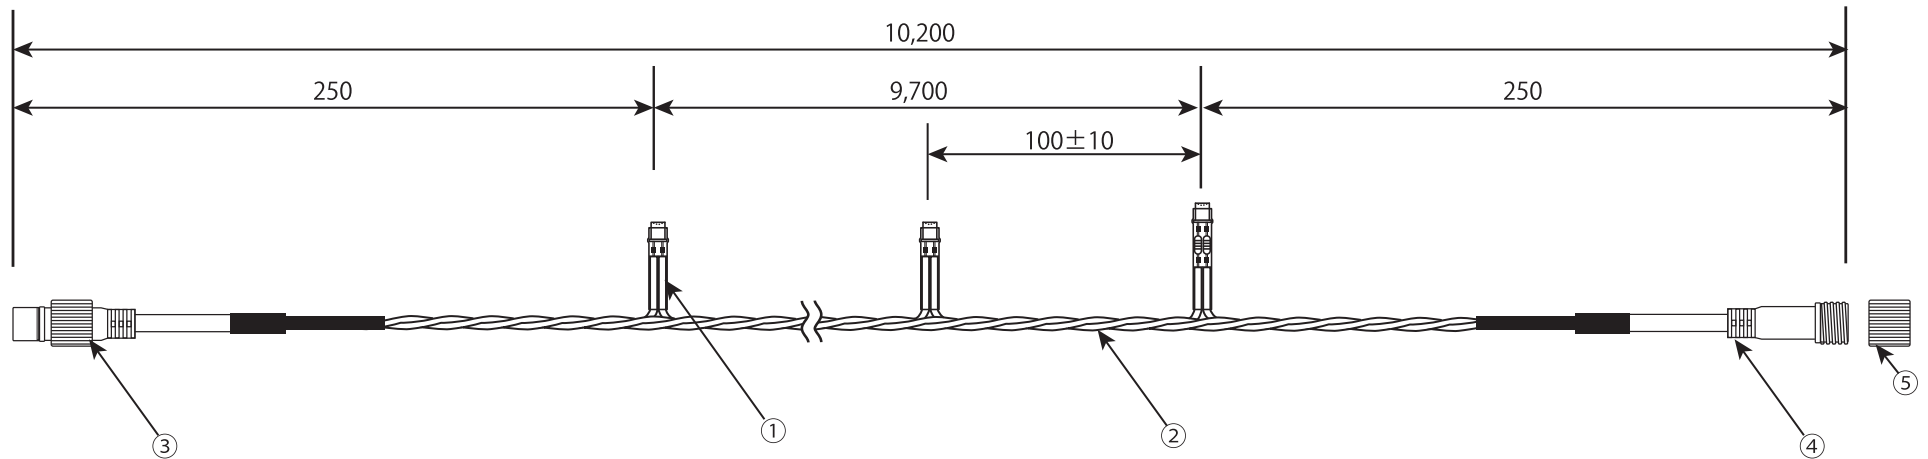

LIGHTING SYSTEMS

使用上のご注意

- LEDは、特性上発光色や明るさにバラツキがあります。ご了承の上ご使用下さい。
- この器具は、メンテナンス可能な場所への設置をおすすめします。

点灯するには、電源が別途必要です。

⑤	エンドキャップ	定格電圧	入力AC100V 出力DC24V	コード色	黒	日付	2021.7.15	名称	エリートライト LEDストリングス[CP] 24Vタイプ
④	コネクター(出力)	消費電力	5.3W	コード太さ	直径 2.23mm	縮尺		品番	S-24V-BB-VCJ-CP <small>色番</small>
③	コネクター(入力)	製品自重	390g		[導線外径 0.61mm]	作図	吉本		
②	リード線	長さ	9.7m(光源部)		[被覆厚さ 0.81mm]	検図			
①	LED(光源部)	球数	98球	連結可能数	10本				
	部 品 名								