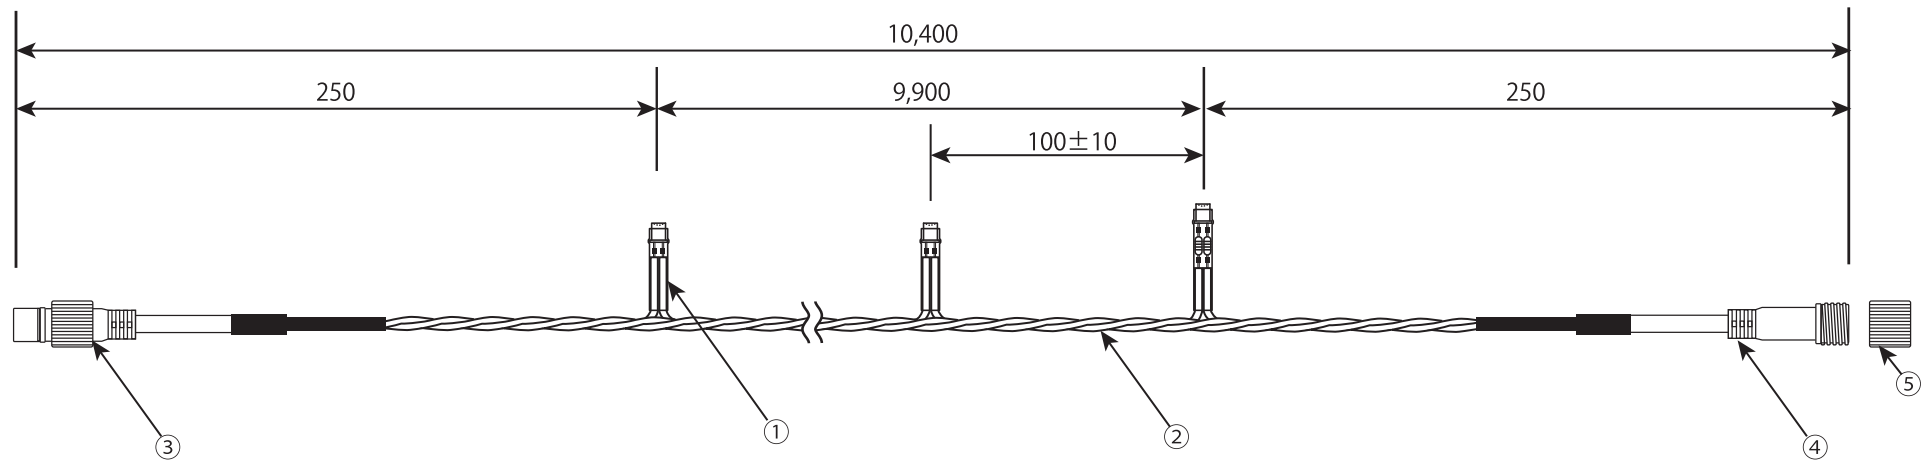

LIGHTING SYSTEMS

使用上のご注意

•LEDは、特性上発光色や明るさにバラツキがあります。ご了承の上ご使用下さい。
 •この器具は、メンテナンス可能な場所への設置をおすすめします。

点灯するには、整流器付き電源コード
 または絶縁整流器が別途必要です。

⑤	エンドキャップ	定格電圧	AC100V	コード色	黒	日付	2019.2.18	名称	エリートライト LEDストリングス[レギュラー]
④	コネクター(出力)	消費電力	5W	コード太さ	直径 2.23mm [導線外径 0.61mm] 被覆厚さ 0.81mm]	縮尺		品番	S-100V-BB-VCJ-R <small>色番</small>
③	コネクター(入力)	製品自重	390g			作図	吉本		
②	リード線	長さ	9.9m(光源部)	連結可能数	10本	検図		 Elite Lighting 株式会社エリートライティング	
①	LED(光源部)	球数	100球						
	部 品 名								