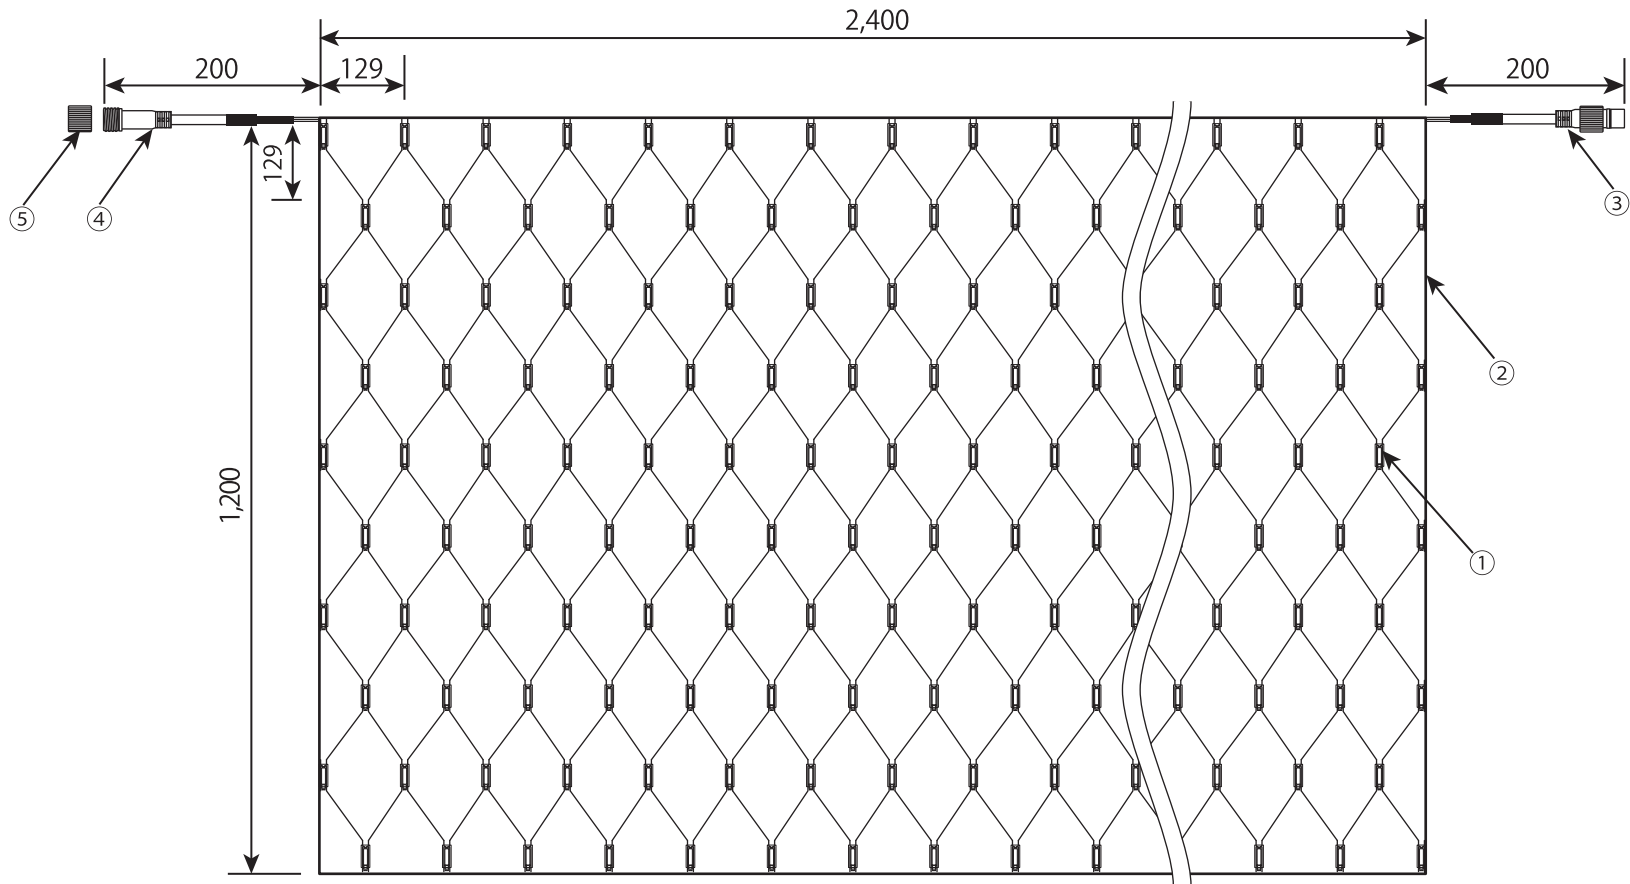

LIGHTING SYSTEMS

使用上のご注意

- LEDは、特性上発光色や明るさにバラツキがあります。ご了承の上ご使用下さい。
- この器具は、メンテナンス可能な場所への設置をおすすめします。

点灯するには、整流器付き電源コード
または絶縁整流器が別途必要です。

⑤	エンドキャップ	定格電圧	AC100V	コード色	黒	日付	2016.2.1	名称	エリートライト LEDネットライト[CP]
④	コネクター(出力)	消費電力	8W	コード太さ	直径 2.23mm	縮尺		品番	N-100V-BB-VCJ-CP
③	コネクター(入力)	製品自重	780g		導線外径 0.61mm	作図	吉本		色番
②	リード線	サイズ	W 2.4m H 1.2m		被覆厚さ 0.81mm	検図	南		
①	LED(光源部)	球数	180球 (18球×10段)	連結可能数	7枚				
	部 品 名								