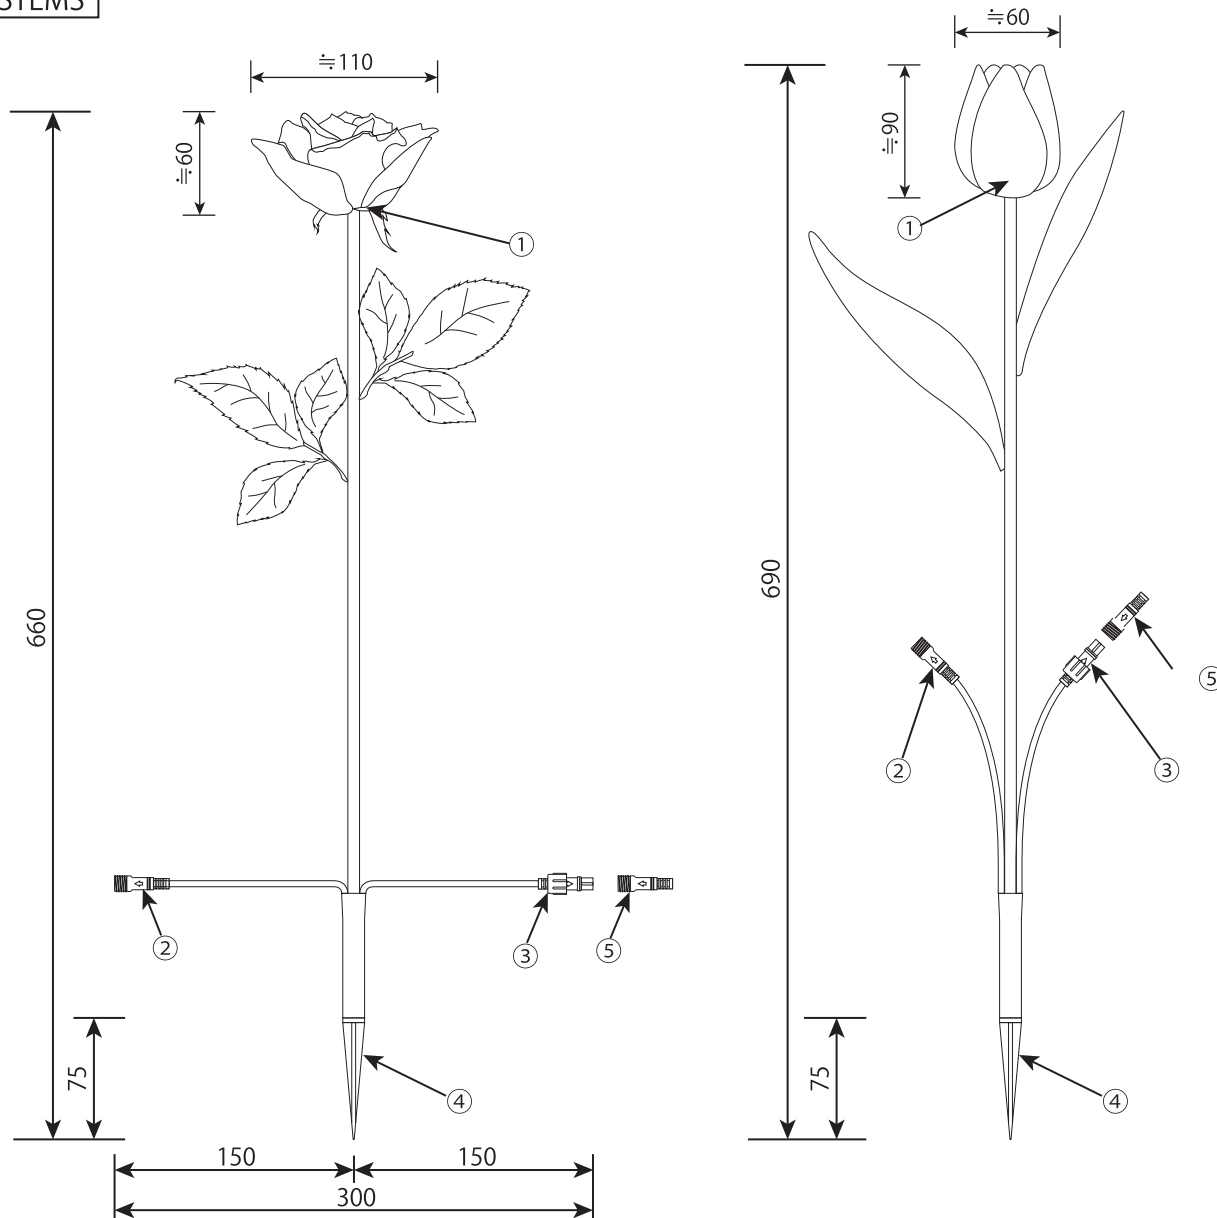

LIGHTING SYSTEMS

**フラワーイルミネーション部品**  
 コネクターケーブル  
 品番 FL-CNT

点灯するには、電源が別途必要です。

**オプション** 中間コード  
 品番 FL-CHUCD

**使用上のご注意**

- ・LEDは、特性上発光色や明るさにバラツキがあります。ご了承の上ご使用下さい。
- ・この器具は、メンテナンス可能な場所への設置をおすすめします。

⑤	エンドキャップ	定格電圧	入力AC100V 出力DC12V	製品自重	75g	日付	2021.7.19	名称	エリートライト LEDフラワーイルミネーション
④	差し込み杭	消費電力	0.3W	連結可能数	30本	縮尺		品番	バラ FL-BA <sup>色番</sup> チューリップ FL-TU <sup>色番</sup>
③	コネクター(出力)	高さ	バラ66cm チューリップ69cm	花～花間隔	30cm	作図	吉本		
②	コネクター(入力)	LED色	単色 6色 (常点)	LED数	1球	検図			
①	LED(光源部)		RGB (自動点滅LED)						
部品名									