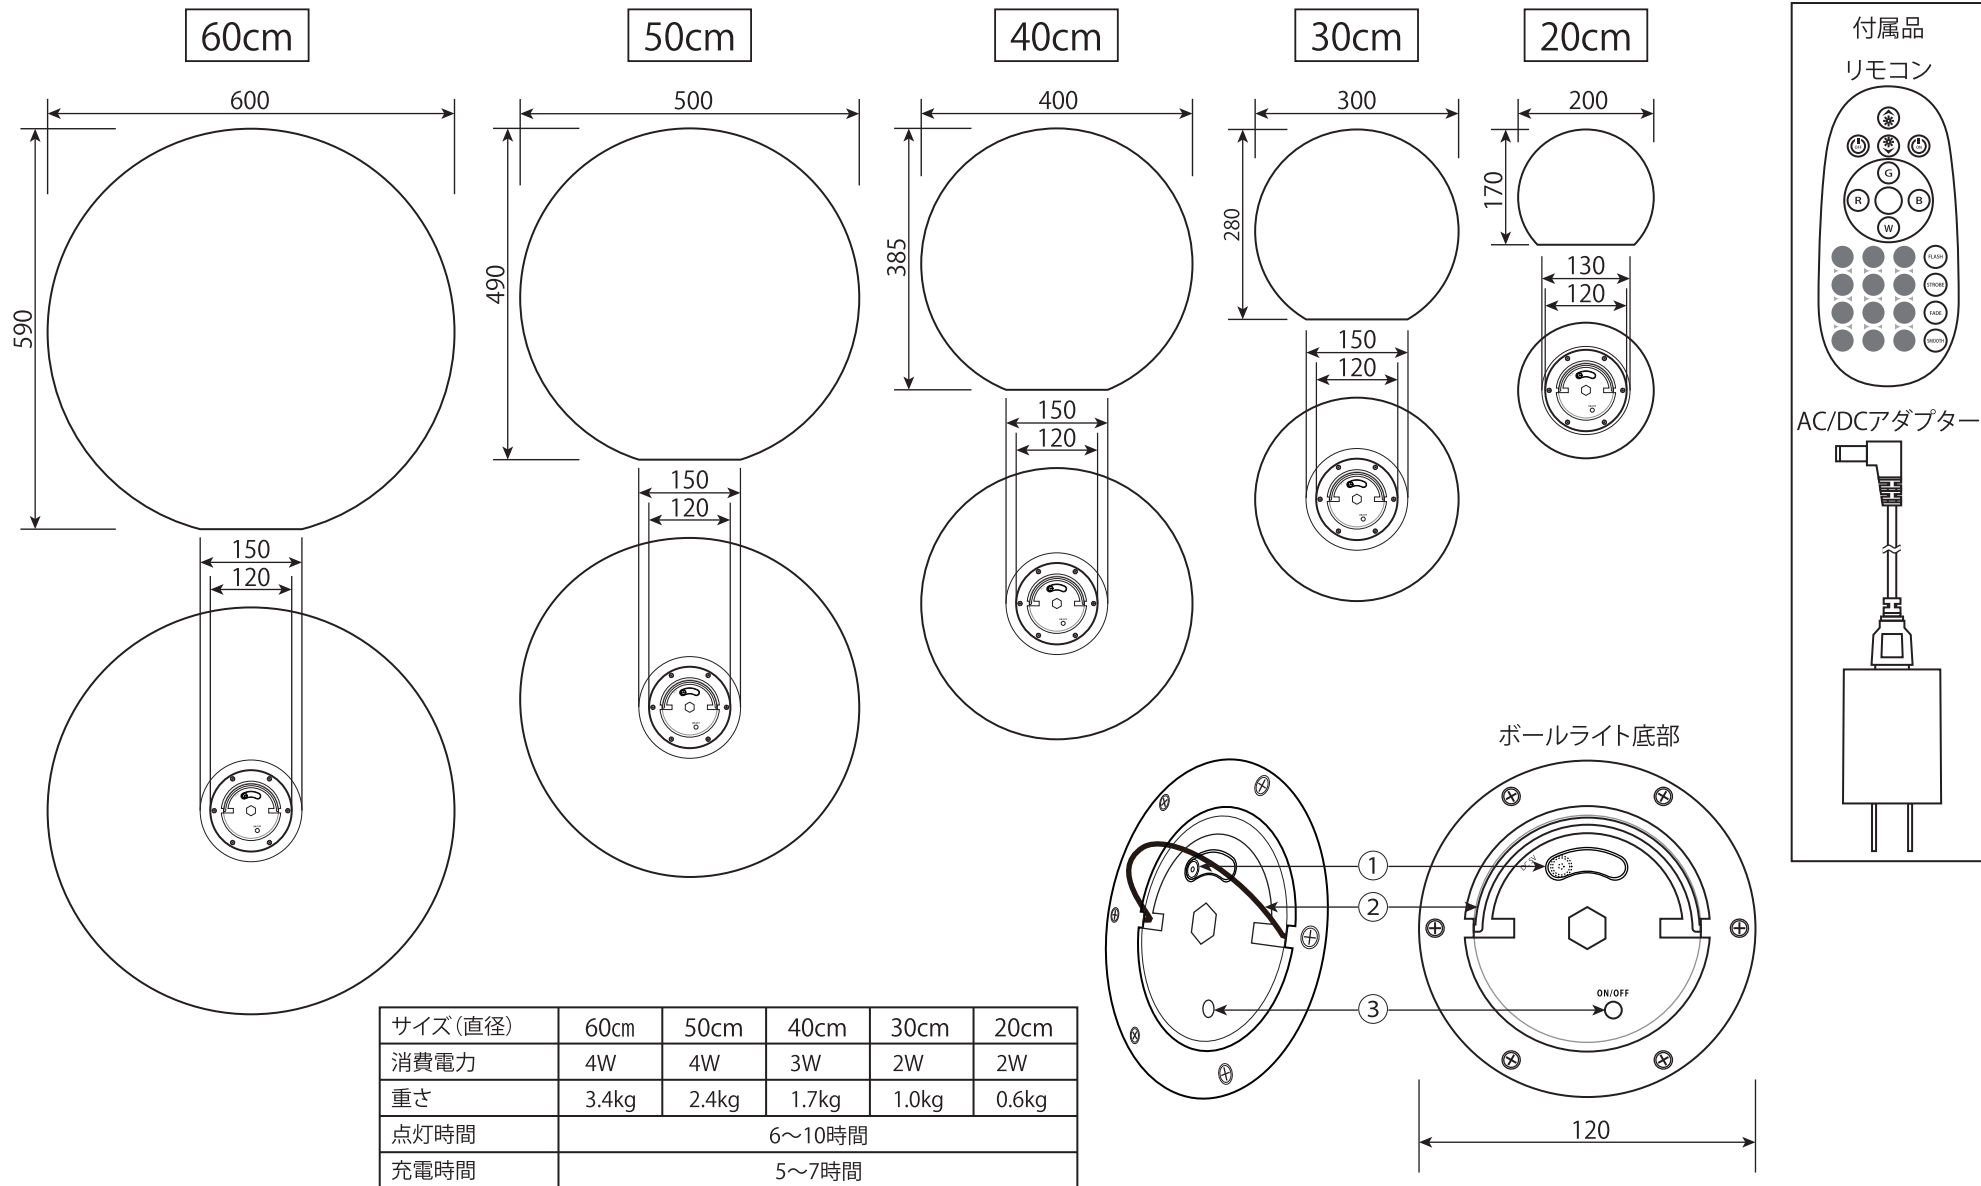

LIGHTING SYSTEMS

サイズ(直径)	60cm	50cm	40cm	30cm	20cm
消費電力	4W	4W	3W	2W	2W
重さ	3.4kg	2.4kg	1.7kg	1.0kg	0.6kg
点灯時間	6~10時間				
充電時間	5~7時間				

		定格電圧	入力AC100V、出力DC5V	日付	2021.7.26	名称	LEDボールライト 充電タイプ
③	点灯・消灯ボタン	LED色	RGB・W(白)	縮尺		品番	BALL-CHA- <input type="checkbox"/> サイズ 60・50・40・30・20
②	ステンレス金具	材質	ポリエチレン(プラスチック)	作図	吉本		
①	ACアダプター差し込み口	防水レベル	IP65相当	検図			
	部品名						